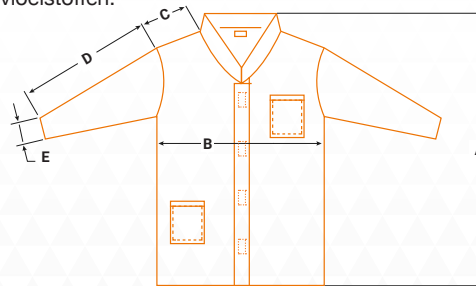

GEbruik

Dit disposable artikel is gefabriceerd voor éénmalig gebruik en van eenvoudig ontwerp, zoals omschreven in de verordening (EU) 2016/425, Categorie I betreffende Persoonlijke Beschermingsmiddelen (PBM) tegen minimale risico's. Dit artikel nooit gebruiken voor werkzaamheden die een hoger beschermingsniveau vereisen. Dit disposable artikel kan alleen worden ingezet voor bescherming tegen besmetting en/of om de delen van het lichaam die zij bedekken te beschermen tegen niet gevaarlijke stoffen en vloeistoffen.